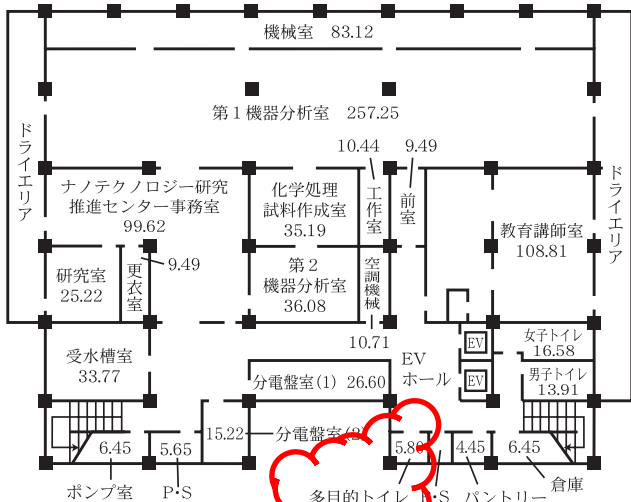

2号館

2F (933.25m²)

4F (983.40m²)

1F (968.70m²)

3F (983.00m²)

BF (977.51m²)

Cタイプ

合計 4,845.86m²

東京都市大学 世田谷キャンパス
多目的トイレ 設置状況

No. 9 2号館地下1階

No. 10 2号館地下1階
