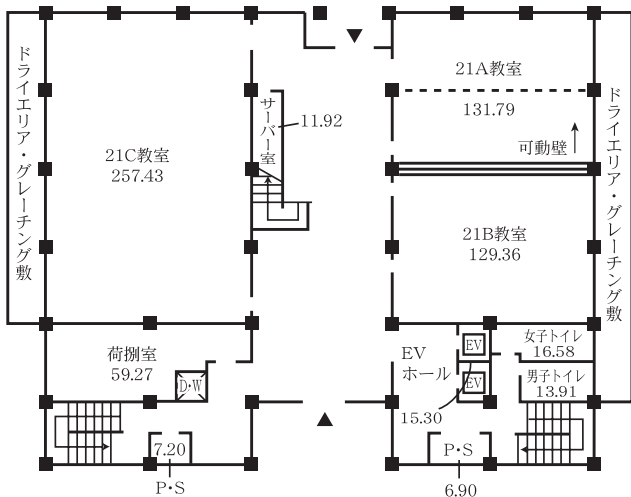

2号館

2F (933.25m²)

4F (983.40m²)

1F (968.70m²)

3F (983.00m²)

BF (977.51m²)

Cタイプ

合計 4,845.86m²

東京都市大学 世田谷キャンパス
多目的トイレ 設置状況

No. 9 2号館地下1階

No. 10 2号館地下1階
