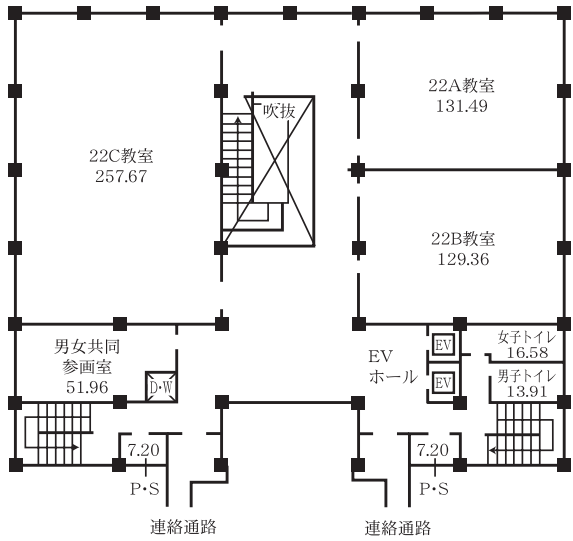

2号館

2F (933.25m²)

4F (983.40m²)

1F (968.70m²)

3F (983.00m²)

BF (977.51m²)

Cタイプ

合計 4,845.86m²

東京都市大学 世田谷キャンパス
多目的トイレ 設置状況

No. 9 2号館地下1階

No. 10 2号館地下1階
