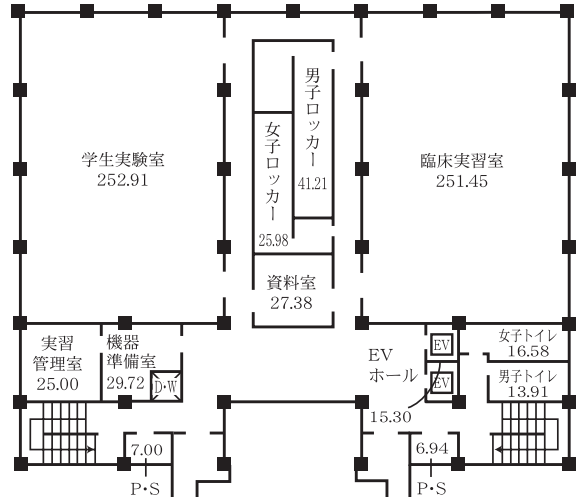

2号館

2F (933.25m²)

4F (983.40m²)

1F (968.70m²)

3F (983.00m²)

BF (977.51m²)

Cタイプ

合計 4,845.86m²

東京都市大学 世田谷キャンパス
多目的トイレ 設置状況

No. 9 2号館地下1階

No. 10 2号館地下1階
