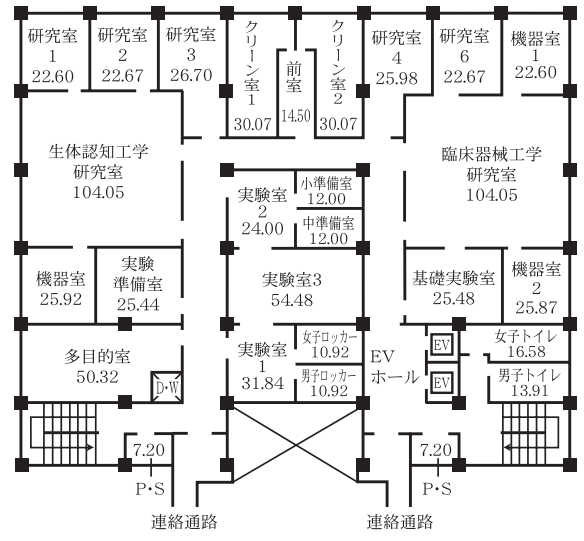

2号館

2F (933.25m²)

4F (983.40m²)

1F (968.70m²)

3F (983.00m²)

BF (977.51m²)

Cタイプ

合計 4,845.86m²

東京都市大学 世田谷キャンパス
多目的トイレ 設置状況

No. 9 2号館地下1階

No. 10 2号館地下1階
